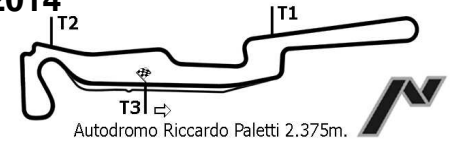

Federazione  
Motociclistica  
Italiana

MEETING MOTO D'EPOCA 26-27 APRILE 2014  
GRUPPO 4

TABELLONE GIRI GARA

GRUPPO 4 D

POS	GRI	1	2	3	4	5	6	7	8	9	10
1.		<b>288</b>	<b>288</b>	<b>288</b>	<b>288</b>	<b>288</b>	<b>288</b>	<b>288</b>	<b>288</b>	<b>288</b>	<b>288</b>
2.		282	269	222	281	281	281	281	281	281	281
3.		283	222	281	222	222	222	222	269	222	222
4.		210	114	269	269	269	269	222	269	269	269
5.		226	281	114	295	295	205	275	275	275	275
6.		275	295	295	114	114	275	205	205	205	205
7.		222	233	233	205	205	114	114	114	114	114
8.		269	149	149	233	275	149	149	149	149	149
9.		205	244	205	149	149	233	233	233	233	233
10.		281	205	244	275	233	244	244	244	244	244
11.		114	216	216	244	244	216	216	216	216	216
12.		295	246	275	216	216	246	246	246	246	246
13.		233	225	246	246	246	204	204	204	204	204
14.		149	204	225	225	204	225	225	225	225	225
15.		216	275	204	204	225	139	139	139	139	139
16.		117	139	139	139	139					
17.		244									
18.		246									
19.		227									
20.		225									
21.		204									
22.		139									
23.		147									
24.		137									